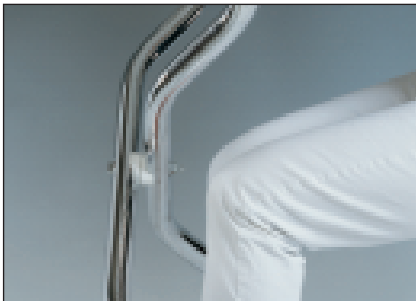

DIE HEBEL- FUNKTION:

Die sehr lange und breite Bügelfläche kann durch Drehen des Hebels an der Unterseite mühelos verbreitert werden. Erleichtert die Bügelarbeit bei allen Kleidungsstücken durch den einstellbaren Schulterschnitt und bei großen Wäschestücken durch optimale Flächennutzung.

DIE GROSSE BÜGELFLÄCHE AUS STRECK- METALL: Schneidermaß!

36 mal 136 Zentimeter. Die Tischfläche, aus kunststoffbeschichtetem Streckmetall, ist zu über 60% offen. Hitze und Dampfeuchtigkeit können nach unten entweichen.

DER SITZKOMFORT: Beinfreiheit!

Durch die gebogenen Holme kann die Bügelarbeit besonders gut im Sitzen verrichtet werden. Eine wirklich praktische Arbeitserleichterung.

DIE HÖHEN- VERSTELLUNG:

Aufstellen, Zusammenklappen und stufenlose Einstellung durch leichten Druck auf den Hebel an der Unterseite des Bügeltisches. Ein Handgriff – einfach, bequem und schnell.

DIE STAND- FESTIGKEIT:

Der neue Drehfuß zum Justieren und Ausgleichen von Bodenunebenheiten. Hochwertiges Leichtrohrgestell. Praktisch, stabil und **sehr standfest!**

DER ELEKTRO-ANSCHLUSS:

Unter dem Bügeltisch befindet sich die Steckdosenhalterung für die Verlängerungsschnur.