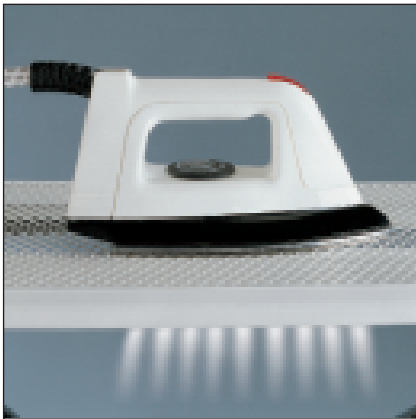

DIE HEBEL- FUNKTION:

Die sehr lange und breite Bügelfläche kann durch Drehen des Hebels an der Unterseite mühelos verbreitert werden. Erleichtert die Bügelarbeit bei allen Kleidungsstücken durch den einstellbaren Schulterschnitt und bei großen Wäschestücken durch optimale Flächennutzung.

DIE GROSSE BÜGELFLÄCHE AUS STRECK- METALL: Schneidermaß!

36 mal 136 Zentimeter. Die Tischfläche, aus kunststoffbeschichtetem Streckmetall, ist zu über 60% offen. Hitze und Dampfeuchtigkeit können nach unten entweichen.

DER SITZKOMFORT: Beinfreiheit!

Durch die gebogenen Holme kann die Bügelarbeit besonders gut im Sitzen verrichtet werden. Eine wirklich praktische Arbeitserleichterung.

DIE HÖHEN- VERSTELLUNG:

Aufstellen, Zusammenklappen und stufenlose Einstellung durch leichten Druck auf den Hebel an der Unterseite des Bügeltisches. Ein Handgriff – einfach, bequem und schnell.

DIE STAND- FESTIGKEIT:

Der neue Drehfuß zum Justieren und Ausgleichen von Bodenunebenheiten. Hochwertiges Leichtrohrgestell. Praktisch, stabil und **sehr standfest!**

DER ELEKTRO-ANSCHLUSS:

Unter dem Bügeltisch befindet sich die Steckdosenhalterung für die Verlängerungsschnur.