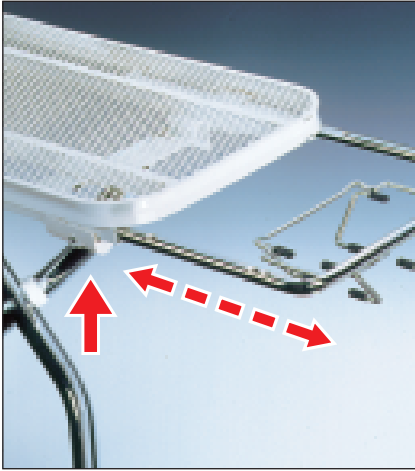

DIE HEBEL- FUNKTION:

Die sehr lange und breite Bügelfläche kann durch Drehen des Hebels an der Unterseite mühelos verbreitert werden. Erleichtert die Bügelarbeit bei allen Kleidungsstücken durch den einstellbaren Schulterschnitt und bei großen Wäschestücken durch optimale Flächennutzung.

DIE GROSSE BÜGELFLÄCHE AUS STRECK- METALL: Schneidermaß!

36 mal 136 Zentimeter. Die Tischfläche, aus kunststoffbeschichtetem Streckmetall, ist zu über 60% offen. Hitze und Dampfeuchtigkeit können nach unten entweichen.

DER SITZKOMFORT: Beinfreiheit!

Durch die gebogenen Holme kann die Bügelarbeit besonders gut im Sitzen verrichtet werden. Eine wirklich praktische Arbeitserleichterung.

DIE HÖHEN- VERSTELLUNG:

Aufstellen, Zusammenklappen und stufenlose Einstellung durch leichten Druck auf den Hebel an der Unterseite des Bügeltisches. Ein Handgriff – einfach, bequem und schnell.

DIE BÜGELEISEN- ABLAGE:

Die Bügeleisenablage muß beim Zusammenklappen in der letzten Lochung arretiert werden!

Leichtere, funktionellere Handhabung. Größenverstellbar durch Betätigung des Feststellhebels. ↑