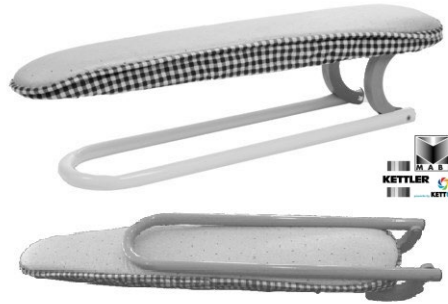

Die Bügelfläche besteht aus 60 % offenem Streckmetall, überzeugend durch die Dampfdurchlässigkeit.

Spezial KETTLER KETTtex Aluminium Auflage

82 x 32 cm

Die Kettler-Spezial-Aluauflage ist passgerecht, mehrfach alubeschichtet, hitzereflektierend und erzeugt so einen enormen Gegenbügel-Effekt. Das Wenden feiner Wäsche entfällt. Keine Durchnässung im Obermaterial. Dampfbügelgeeignet.

Mabipress Pro2 ist 100% kompatibel zu allen Kettler und Mabi Bügeltischen. Die 160 cm lange Schlauchführung gewährleistet eine Nutzung mit den meisten handelsüblichen Bügeltischen.

Profimerkmale

- Aluminiumsohle mit Labyrinth-Technik
- hitzeabweisende, griffeste Korkummantelung
- Bügeleisen-Betriebshöchsttemperatur 210°C
- stufenloser Temperatur-Regler
- Kesselvolumen von 1,5 l
- Kesselleistung von 1000 Watt
- Hochwertiger Aluminiumkessel
- thermisches Sicherheitssystem,
- Sicherheitsverschluss (Kindersicherung)
- Transportgriff

TOP Sonderzubehör

Profi - Ärmelbrett FREE II

(MArcBI Art. Nr. 921)
Nicht im Lieferumfang enthalten

Freitragend | Klappbar | KETTtex-Alubezug

Ärmelbrett FREE II inkl. KETTLER KETTtex Alu-Auflage mit Gegenbügelleffekt

Hoch aufgepolstert und dampfdurchlässig

- Das Ärmelbrett Free II ist ein *Universal Ärmelbrett für alle Bügeltische*.
- Es eignet sich für *jeden Ärmel*, egal ob enge Blusen-, Hemden- oder Kinderärmel.
- Freitragend! Gleiten Sie durch bis zur Ärmelnaht (Passe). Kein lästiger Klappsteg in der Mitte, denn das Ärmelbrett FREE II ist *freitragend!*
- *Platzsparend* durch seine Klappfunktion.
- Dampfdurchlässige, ergonomische *Lochmetallbügelfläche*.