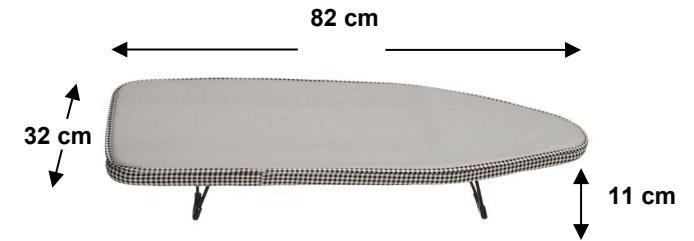

Jahrzehntelange Erfahrungen in der Bügeltechnologie gewährleisten ein Höchstmaß an Ergonomie und Qualität!

Bügeln Sie weite Garderobe (z. B. Hemden) über die rechteckige Fläche, vom Schulerschnitt durch bis zur Hemdkante.

Die Bügelfläche besteht aus 60 % offenem Streckmetall, überzeugend durch die Dampfdurchlässigkeit.

Spezial KETTLER KETTtex Aluminium Auflage

82 x 32 cm

Die Kettler-Spezial-Aluauflage ist passgerecht, mehrfach alubeschichtet, hitzereflektierend und erzeugt so einen enormen Gegenbügel-Effekt. Das Wenden feiner Wäsche entfällt. Keine Durchnässung im Obermaterial. Dampfbügelgeeignet.

Bewährte Kettler-Qualität!

Das Schaumstoffuntermaterial mit einer sehr dicken und weichen Polsterung verhindert Abdrücke von Nähten und Knöpfen.

Durch den eingenähten Gummizug lässt sich die Auflage nach dem Bügeln leicht zum Trocknen der Auflage und des Tisches abnehmen, da sonst das Streckmetallgitter beschädigt werden kann.

Technische Daten
Bügelfläche 82 x 32 cm
Aufstellhöhe 11 cm
Abstellhöhe 82 cm
Abstellbreite 32 cm
Abstelltiefe 5,5 cm
Gewicht 2 kg

Inklusive Top - Zubehör
KETTLER KETTtex Aluminium Auflage Art. Nr. 502

Unsere Produkte sind nach den neusten Kenntnissen der Technik und aus hochwertigen Werkstoffen hergestellt. Sie werden nach der Fertigstellung sorgfältig kontrolliert. Es gelten die gesetzlichen Gewährleistungsrechte. Modell, Ausstattung, Dekor, technische Daten und Zubehör können vom Hersteller ohne Vorankündigung geändert werden, wenn dies zur Qualitätsverbesserung beitragen kann. Abgebildete Bügeleisen und Dampfstationen sind nicht im Lieferumfang enthalten. Weitere Beschreibungen & Infos finden Sie unter www.marcbi.de.