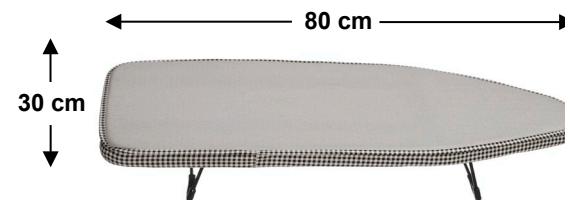

Silikonbügelseisenablage

Die Position der hitzebeständigen Silikonbügelseisenablage ist frei wählbar, schützt den Bügelbezug vor Verbrennungen und schont die Bügelseisensole.