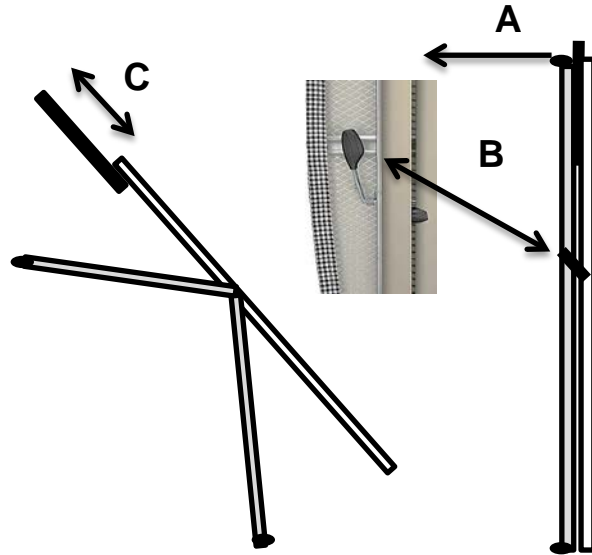

Auf- & Abbau

Hebel für Höhenverstellung (B) drücken. Gleichzeitig Gestellfuß (A) wie eine Schere öffnen und nach unten ziehen. Ist das Gestell komplett ausgefahren, Bügeltisch nach vorne senken bis der Tisch steht. Ablage (C) ausfahren.

Höhenverstellung und Transport

Durch leichten Druck auf den Hebel an der Unterseite wird das Bügelcenter stufenlos in der Höhe (30 - 98 cm) eingestellt. Über zwei praktisch angebrachte Rollen lässt sich der schmale Tisch (8,5 cm) leicht transportieren und in einer Nische unterbringen. Teflonics ist auch besenschrankgeeignet (1,5 m Abstellhöhe).